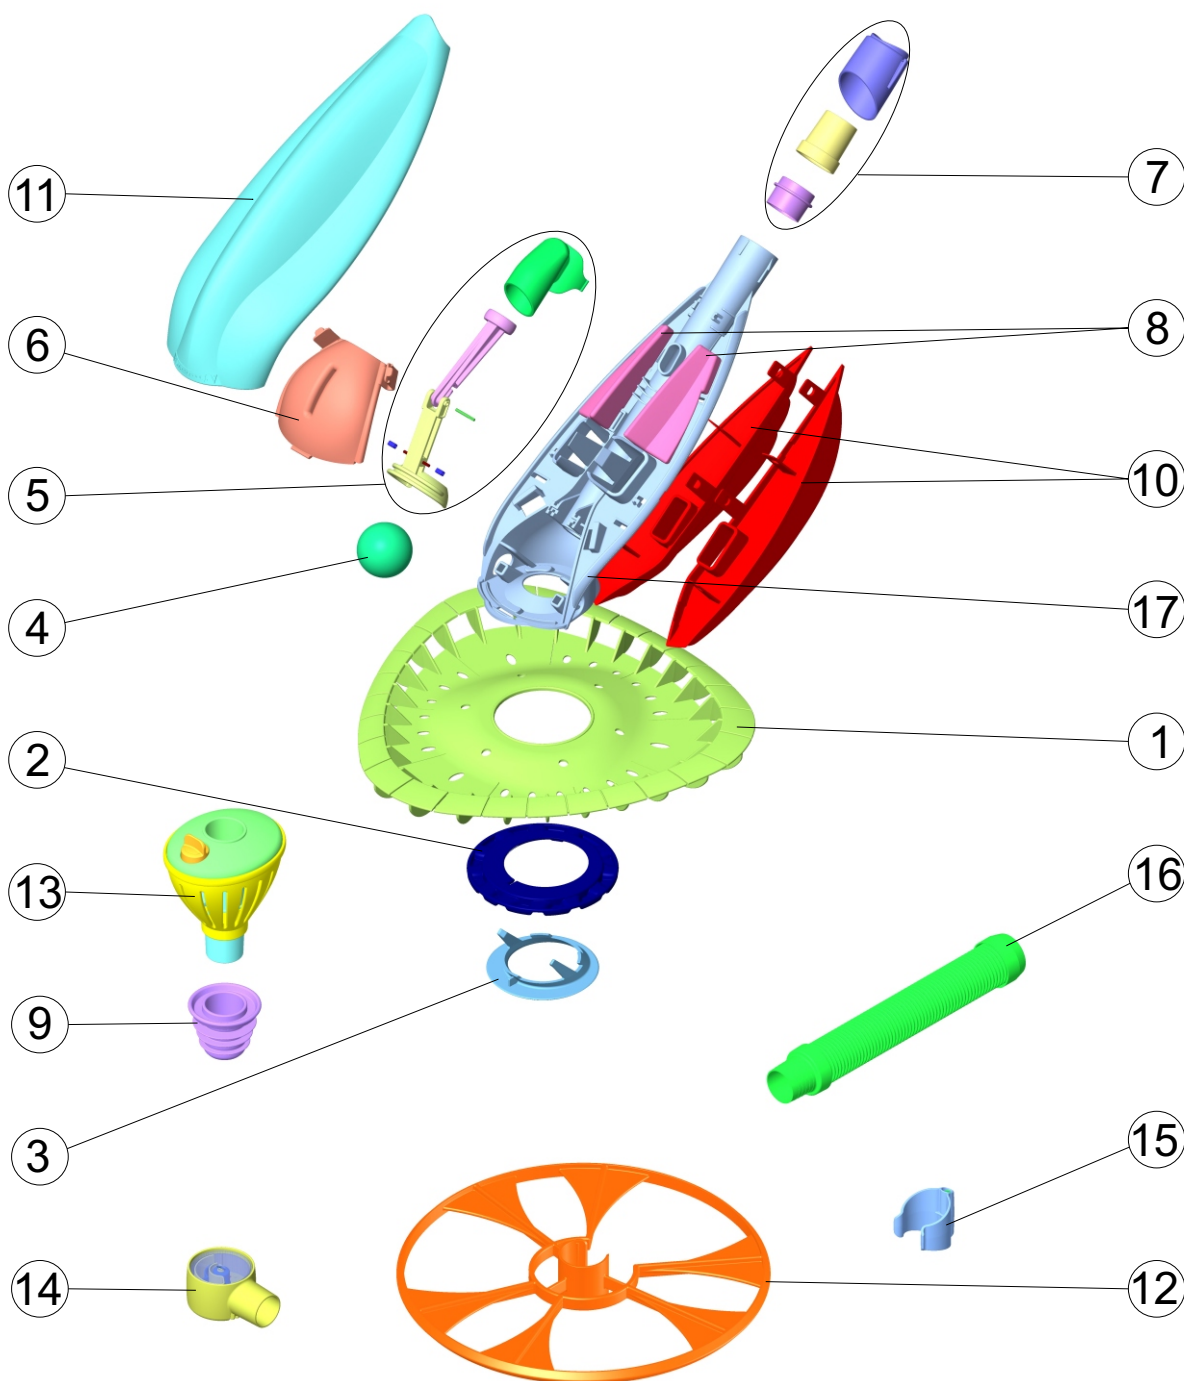

CODIGO : 41365

DESCRIPCION : LIMPIAFONDOS AUTOMATICO ASPID

POS.	CODIGO	DENOMINACION	POS.	CODIGO	DENOMINACION
1	4406012101	ALFOMBRA	10	4406012110	PROTECTORES
2	4406012102	SUELA	11	4406012111	CUBIERTA EMBELLECEDORA
3	4406012103	ANILLO FIJACION	12	4406012112	ARO MANGUERA
4	4406012104	PELOTA	13	4406012113	REGULADOR DE CAUDAL
5	4406012105	CONJUNTO PISTON	14	4406012114	MEDIDOR DE CAUDAL
6	4406012106	CAMARA	15	4406012115	CONTRAPESO MANGUERA
7	4406012107	CONEXIÓN MANGUERA	16	4406012116	MANGUERA TRAMO 1 METRO
8	4406012108	FLOTADORES	16	4406012117	CJTO. MANGUERAS ASPID
9	4406012109	ADAPTADOR UNIVERSAL	17	41365R0100	CUERPO PRINCIPAL CON CONTRAPESO

ENGLISH

POS.	CODE	DESCRIPTION	POS.	CODE	DESCRIPTION
1	4406012101	DISC	10	4406012110	GUARD
2	4406012102	SHOE	11	4406012111	HOUSING
3	4406012103	SHOE RING	12	4406012112	RING HOSE
4	4406012104	BALL	13	4406012113	FLOW REGULATOR
5	4406012105	LIFTER ASSEMBLY	14	4406012114	FLOW INDICATOR
6	4406012106	PLENUM COVER	15	4406012115	HOSE WEIGHT
7	4406012107	SWIVEL ASSEMBLY	16	4406012116	HOSE 1M.
8	4406012108	FOAM FLOAT	16	4406012117	SET HOSES
9	4406012109	UNIVERSAL ADAPTER	17	41365R0100	MAIN BODY WITH COUNTERWEIGHT

FRANÇAIS

POS.	CODE	DESCRIPTION	POS.	CODE	DESCRIPTION
1	4406012101	TAPIS	10	4406012110	PROTECTIONS LATÉRALES
2	4406012102	PATIN	11	4406012111	COUVERCLE ENJOLIVEUR
3	4406012103	BAGUE	12	4406012112	DÉFLETEUR
4	4406012104	BALLE	13	4406012113	VANNE AUTOMATIQUE DE DÉBIT
5	4406012105	CILINDRE PISTON + ENSEMBLE ÉLEVANT	14	4406012114	MESURE DE DÉBIT
6	4406012106	CHAMBRE	15	4406012115	CONTRE-POIDS DE TUYAU
7	4406012107	CONNEXION MANCHON ASPIRATEUR	16	4406012116	TUYAU ASPIRATION 1M
8	4406012108	FLOTTEURS	16	4406012117	ENSEMBLE TUYAU
9	4406012109	ADAPTATEUR UNIVERSEL	17	41365R0100	COPRS PRINCIPAL AVEC CONTREPOIDS